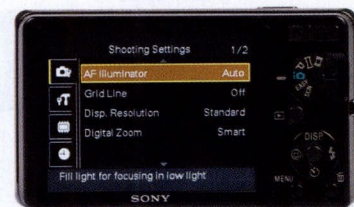

УПРАВЛЕНИЕ

Меню настраивается в зависимости от режима. Например, в режиме Easy можно менять только размер снимка и включать вспышку

Надежный спутник

CRUMPLER MESSENGER BOY

Выпускается в четырех цветах, изготовлен из сверхпрочной ткани с водонепроницаемой подкладкой

$28,
WWW.CRUMPLER.CO.UK